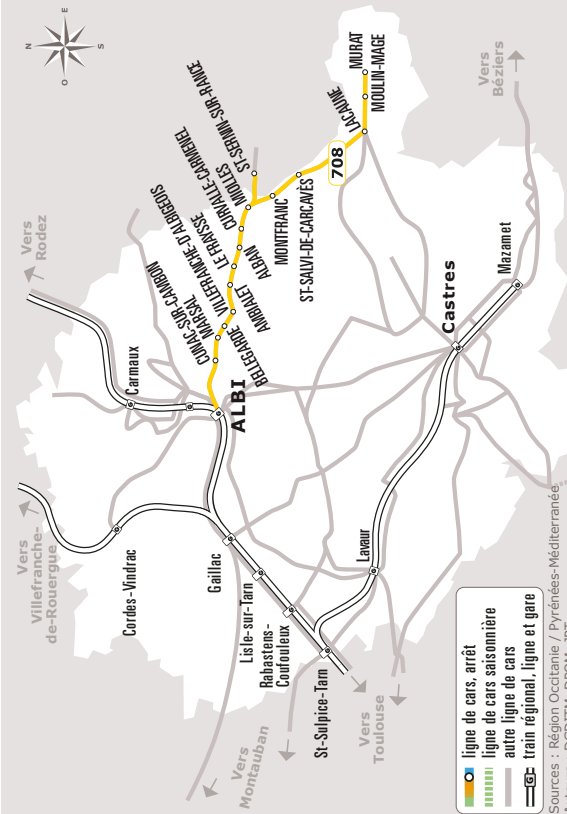

Point d'arrêt accessible

Arrêt de prise en charge ou dépose de vélo en soute

Les horaires sont donnés à titre indicatif. Se présenter à l'arrêt 5 minutes avant l'horaire du car.

Le vélo pliable est considéré comme un bagage et sera accepté à tous les arrêts.